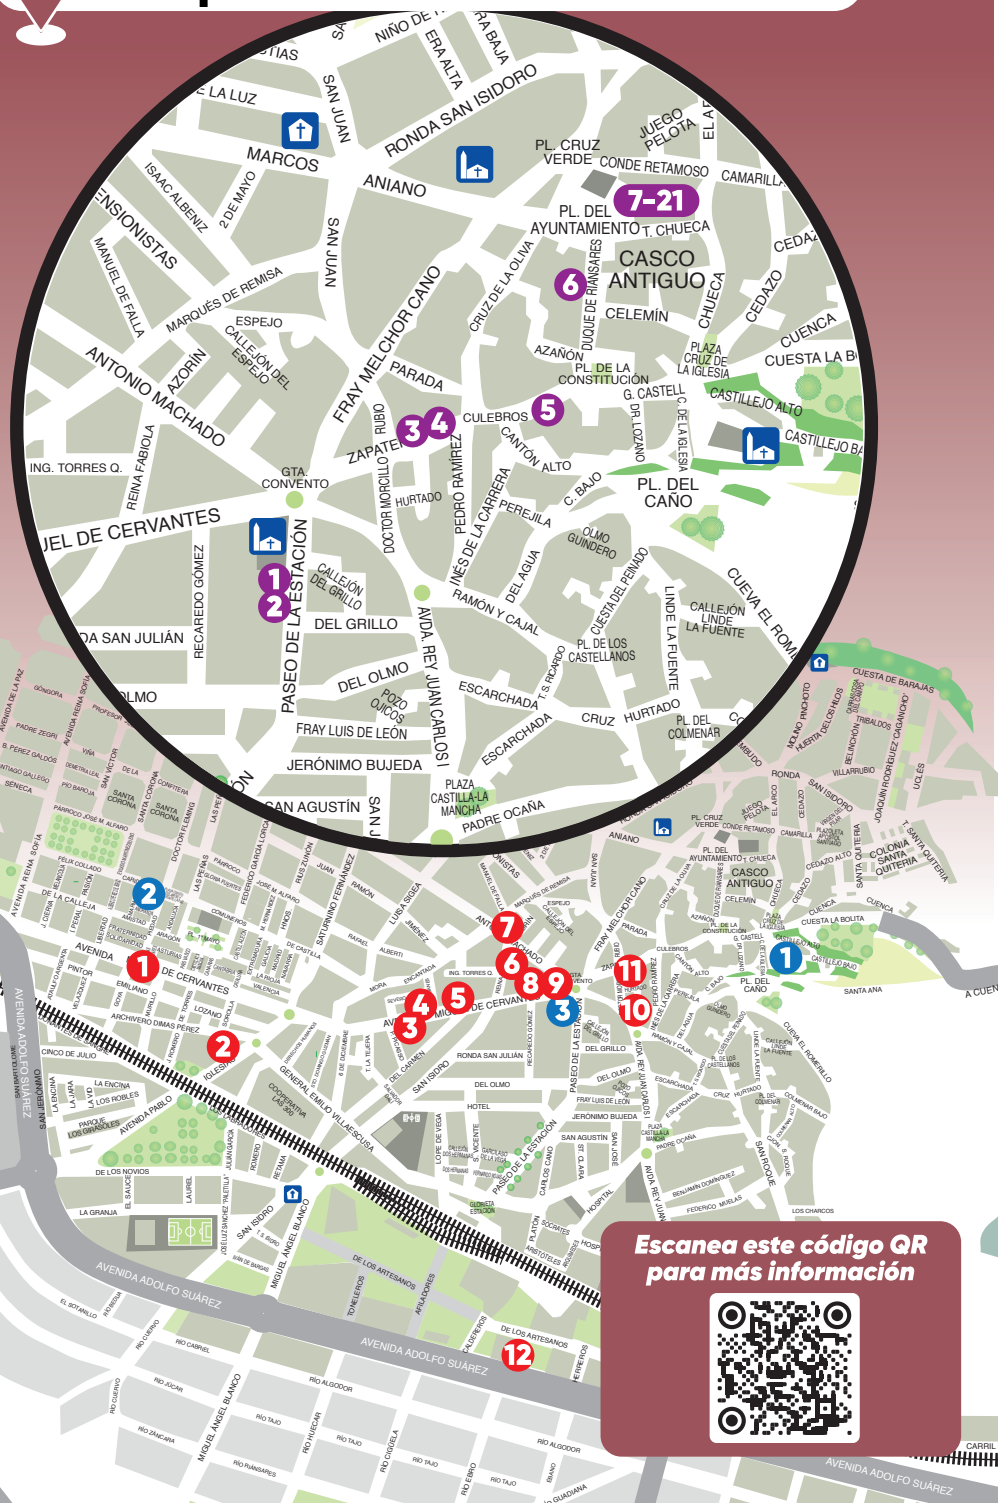

Mapa Ruta de Belenes 2024

Escanea este código QR para más información

Belenes en Escaparates

- 1 Familia Peña Moreno
- 2 Antonio Pérez / Beni Montalbán
- 3 Ángel Fernández / Gema Olmedilla
Javier G. Adrada
- 4 M. Cruz Rodríguez Pradana
- 5 Familia Fernández Párraga
- 6 Adela Zamorra / Antonia Hontana
David y Raúl Cantarero Martínez

Belenes en Comercios

- 1 **ACECOM**
Avenida Miguel de Cervantes, 85
Lunes a viernes, 10:00-13:30 / 17:00-20:00 h.
Sábados, 10:00-13:00 h.
- 2 **Papelería Mil Trazos**
Avenida Pablo Iglesias, 6
Lunes a viernes, 9:30-13:30 / 16:30-20:30 h.
Sábados, 10:00 - 13:30 h.
- 3 **El Otro Blanco y Negro**
Avenida Miguel de Cervantes, 53
Lunes a viernes, 10:00-13:30 / 17:00-20:00 h.
Sábados, 10:00-13:30 h.
- 4 **Regalarte Tarancón**
Avenida Miguel de Cervantes, 38
Lunes a viernes, 10:00-13:30 / 17:00-20:30 h.
Sábados, 10:00-13:30 h.
- 5 **Federópticos Tarancón**
Avenida Miguel de Cervantes, 34
Lunes a viernes, 10:00-14:00 / 17:00-20:30 h.
Sábados, 10:00 - 14:00 h.
- 6 **Barataria Ortiz**
Calle Reina Fabiola, 1
Lunes a viernes, 9:30-13:30 / 17:00-20:30 h.
Sábados, 9:30-13:30 h.
- 7 **Sinmo Informática**
Calle Antonio Machado, 8 - Local 2A
Lunes a viernes, 9:30-13:00 / 17:00-20:00 h.
- 8 **Confecciones Manila**
Avenida Miguel de Cervantes, 12
Lunes a viernes, 10:00-13:30 / 17:00-20:30 h.
Sábados, 10:00-14:00 h.
- 9 **Óptima Visión y Audición**
Avenida Miguel de Cervantes, 10
Lunes a viernes, 9:30-13:30 / 16:30-20:00 h.
Sábados, 10:00-13:30 h.
- 10 **Los Parrillanos**
Calle Doctor Morcillo Rubio, 15
Lunes a viernes, 10:00-13:30 / 17:00-20:30 h.
Sábados, 10:00-13:30 h.
- 11 **Juguetería La Paz**
Calle Zapatería, 23
Lunes a viernes, 9:30-14:00 / 17:00-20:30 h.
Sábados, 10:00-14:00 h.
- 12 **Descalcificadoras Rayzar**
Avenida Adolfo Suárez, 41
Lunes a viernes, 8:00-19:00 h.
Sábados, 9:00 - 13:30 h.

Consulta la ruta
escaneando
este QR

Organiza

Patrocina

Asociación Belenista
"La Hoguera"
Tarancón, Cuenca

Ayuntamiento
TARANCÓN